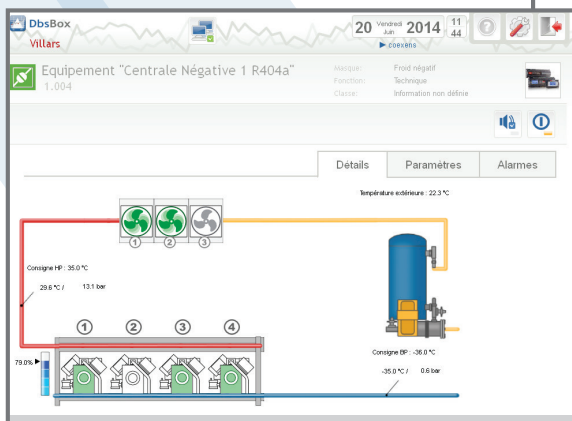

Alarmes Multi-Sites

Interface universelle avec régulateur, équipement, schéma animé, commandes, onglets Paramètres et Alarmes

Mieux exploiter un système dédié en minimisant les besoins de formation et d'analyse de données avec l'intégration Web sécurisée et l'Hypervision.