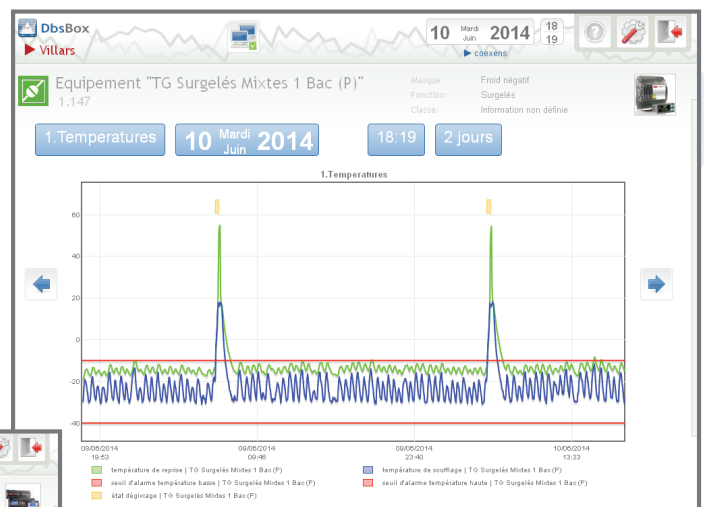

Interface universelle avec régulateur, équipement, schéma animé, commandes, onglets Paramètres et Alarmes

Mieux exploiter un système dédié en minimisant les besoins de formation et d'analyse de données avec l'intégration Web sécurisée et l'Hypervision.